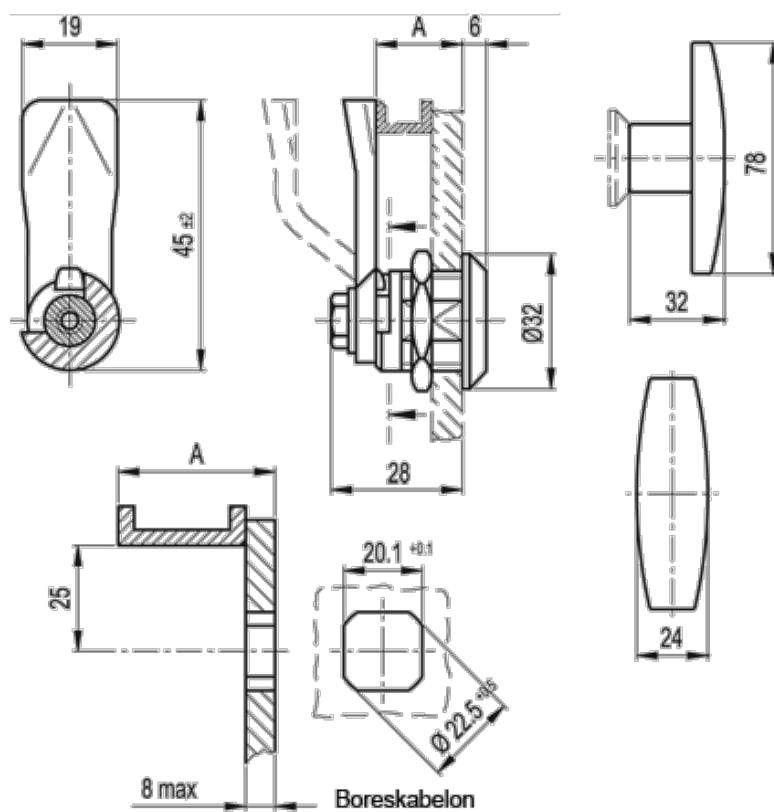

Varenummer: 20725020
Beskrivelse: E+G Låseelement
GN 115-ST-20

Mål

A = 20